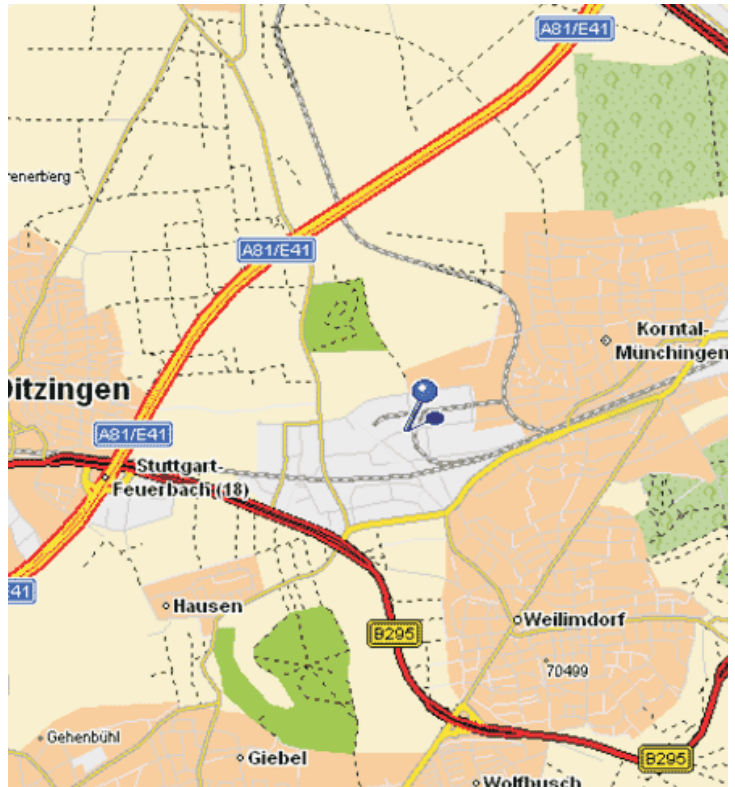

Anfahrt mit dem Auto

Aus Richtung Heilbronn

Bitte fahren Sie auf der A81 in Richtung Stuttgart. Wählen Sie die Ausfahrt 18 Stuttgart Feuerbach. Fahren Sie an der Ausfahrt rechts an der vierten Ampel links (ganz links einordnen) dann links. Sie befinden sich im Industriegebiet Weilimdorf und fahren hier die zweite Straße rechts ab (Holderäckerstraße) diese wird in der Verlängerung zur Motorstraße. Nach 500 Metern finden Sie rechts das Haus Motorstraße 4. Unsere Geschäftsräume befinden sich im zweiten Obergeschoß.

Aus Richtung Stuttgart

Bitte fahren Sie auf die B295 in Richtung Weilimdorf. Biegen Sie rechts auf die Flachter Straße in Richtung Korntal ab. Biegen Sie links in die Hemminger Strasse. Biegen Sie rechts in die Motorstraße. Sie finden uns zu Ihrer rechten Seite. Strasse. Biegen Sie rechts in die Motorstraße. Sie finden uns zu Ihrer rechten Seite.

Öffentliche Verkehrsmittel

Mit der Bahn

ab Stuttgart-Hbf. mit der S6 bis Weilimdorf, rechts der Haltestelle vodafone-Haus, dort beginnend Holderäckerstrasse, wird in der Verlängerung zur Motorstrasse, nach 500m rechts weisses Bürohaus.

Mit dem Bus

Linie 90 bis Haltestelle Generatorstrasse, weisses Haus neben Stahlgruber.